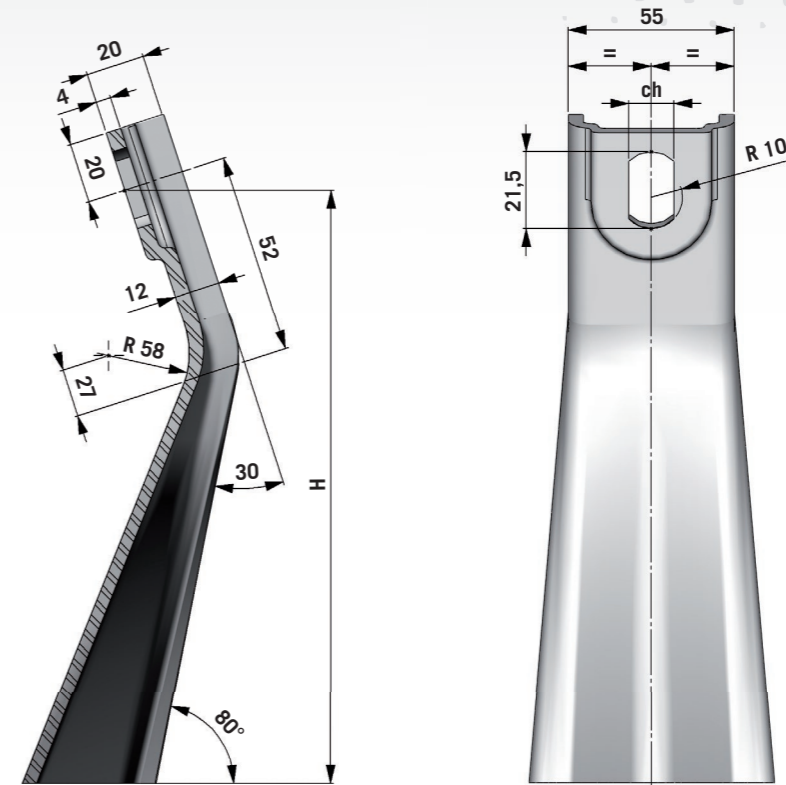

SERIE 800

SERIES 800

NASTRI TRASPORTATORI
BELT CONVEYORS

SUPPORTI - NASTRI TRASPORTATORI
SUPPORTS - BELT CONVEYORS

SERIE 800

SERIES 800

SUPPORTI 800 - SUPPORTS 800	DIMENSIONI - DIMENSIONS							
H	125	133	142	154	162	179	188	197
ch	15-17							
Peso Supporto 800.1 Support Weight 800.1	0,460	0,470	0,480	0,495	0,530	0,565	0,585	0,603