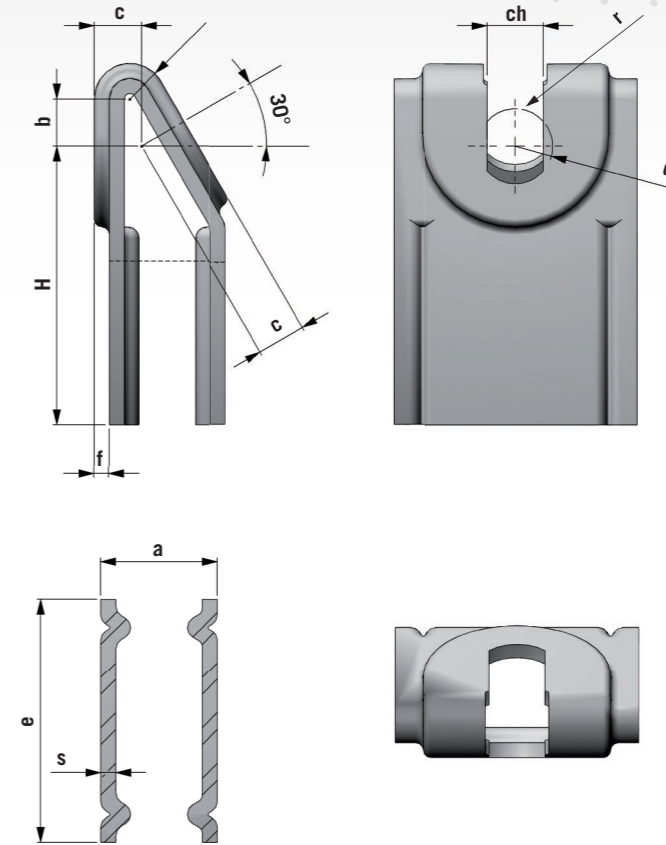

SERIE 500

SERIES 500

NASTRI TRASPORTATORI
BELT CONVEYORS

SUPPORTI - NASTRI TRASPORTATORI
SUPPORTS - BELT CONVEYORS

SERIE 500

SERIES 500

Supporto 500.1
Support 500.1

TIPO TYPE	DIMENSIONI - DIMENSIONS											PESO (KG) WEIGHT (KG)
	D max rulli Max D Rollers	H	a	b	c	e	f	r	s	d	ch	
500.1	108-15 / 108-20	80	27	7	14	65	5	12	4	20		0,390
500.11	133-20	100	37	26	19							0,580
500.2	133-25 / 133-30	100	38	15	19	80	6	15	5	25 - 30	18 - 22	0,920
500.21	159-25 / 159-30	120	42	25	22					25 - 30	18 - 22	1,150