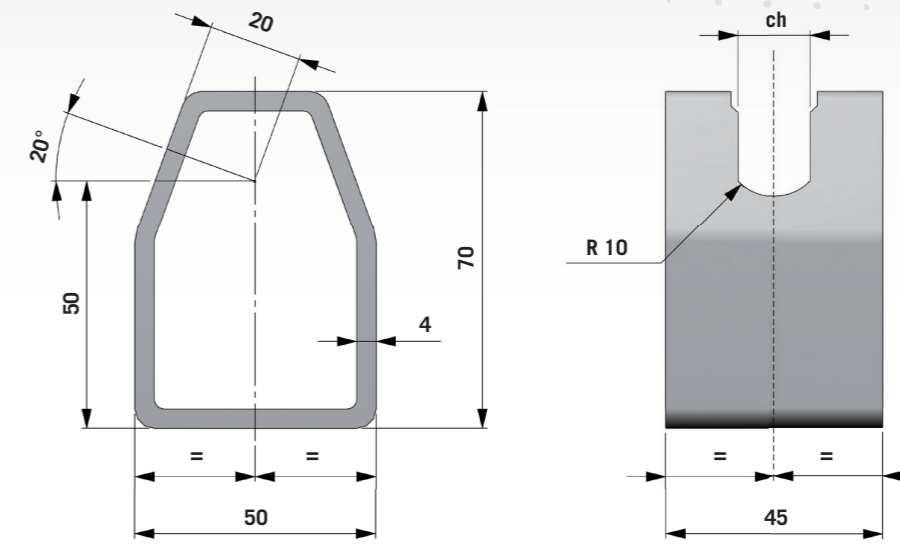

## SERIES 400

Supporto 400.1  
Support 400.1

TIPO - TYPE	ch	PESO (KG) - WEIGHT (KG)
400.1	15 - 17	0,235